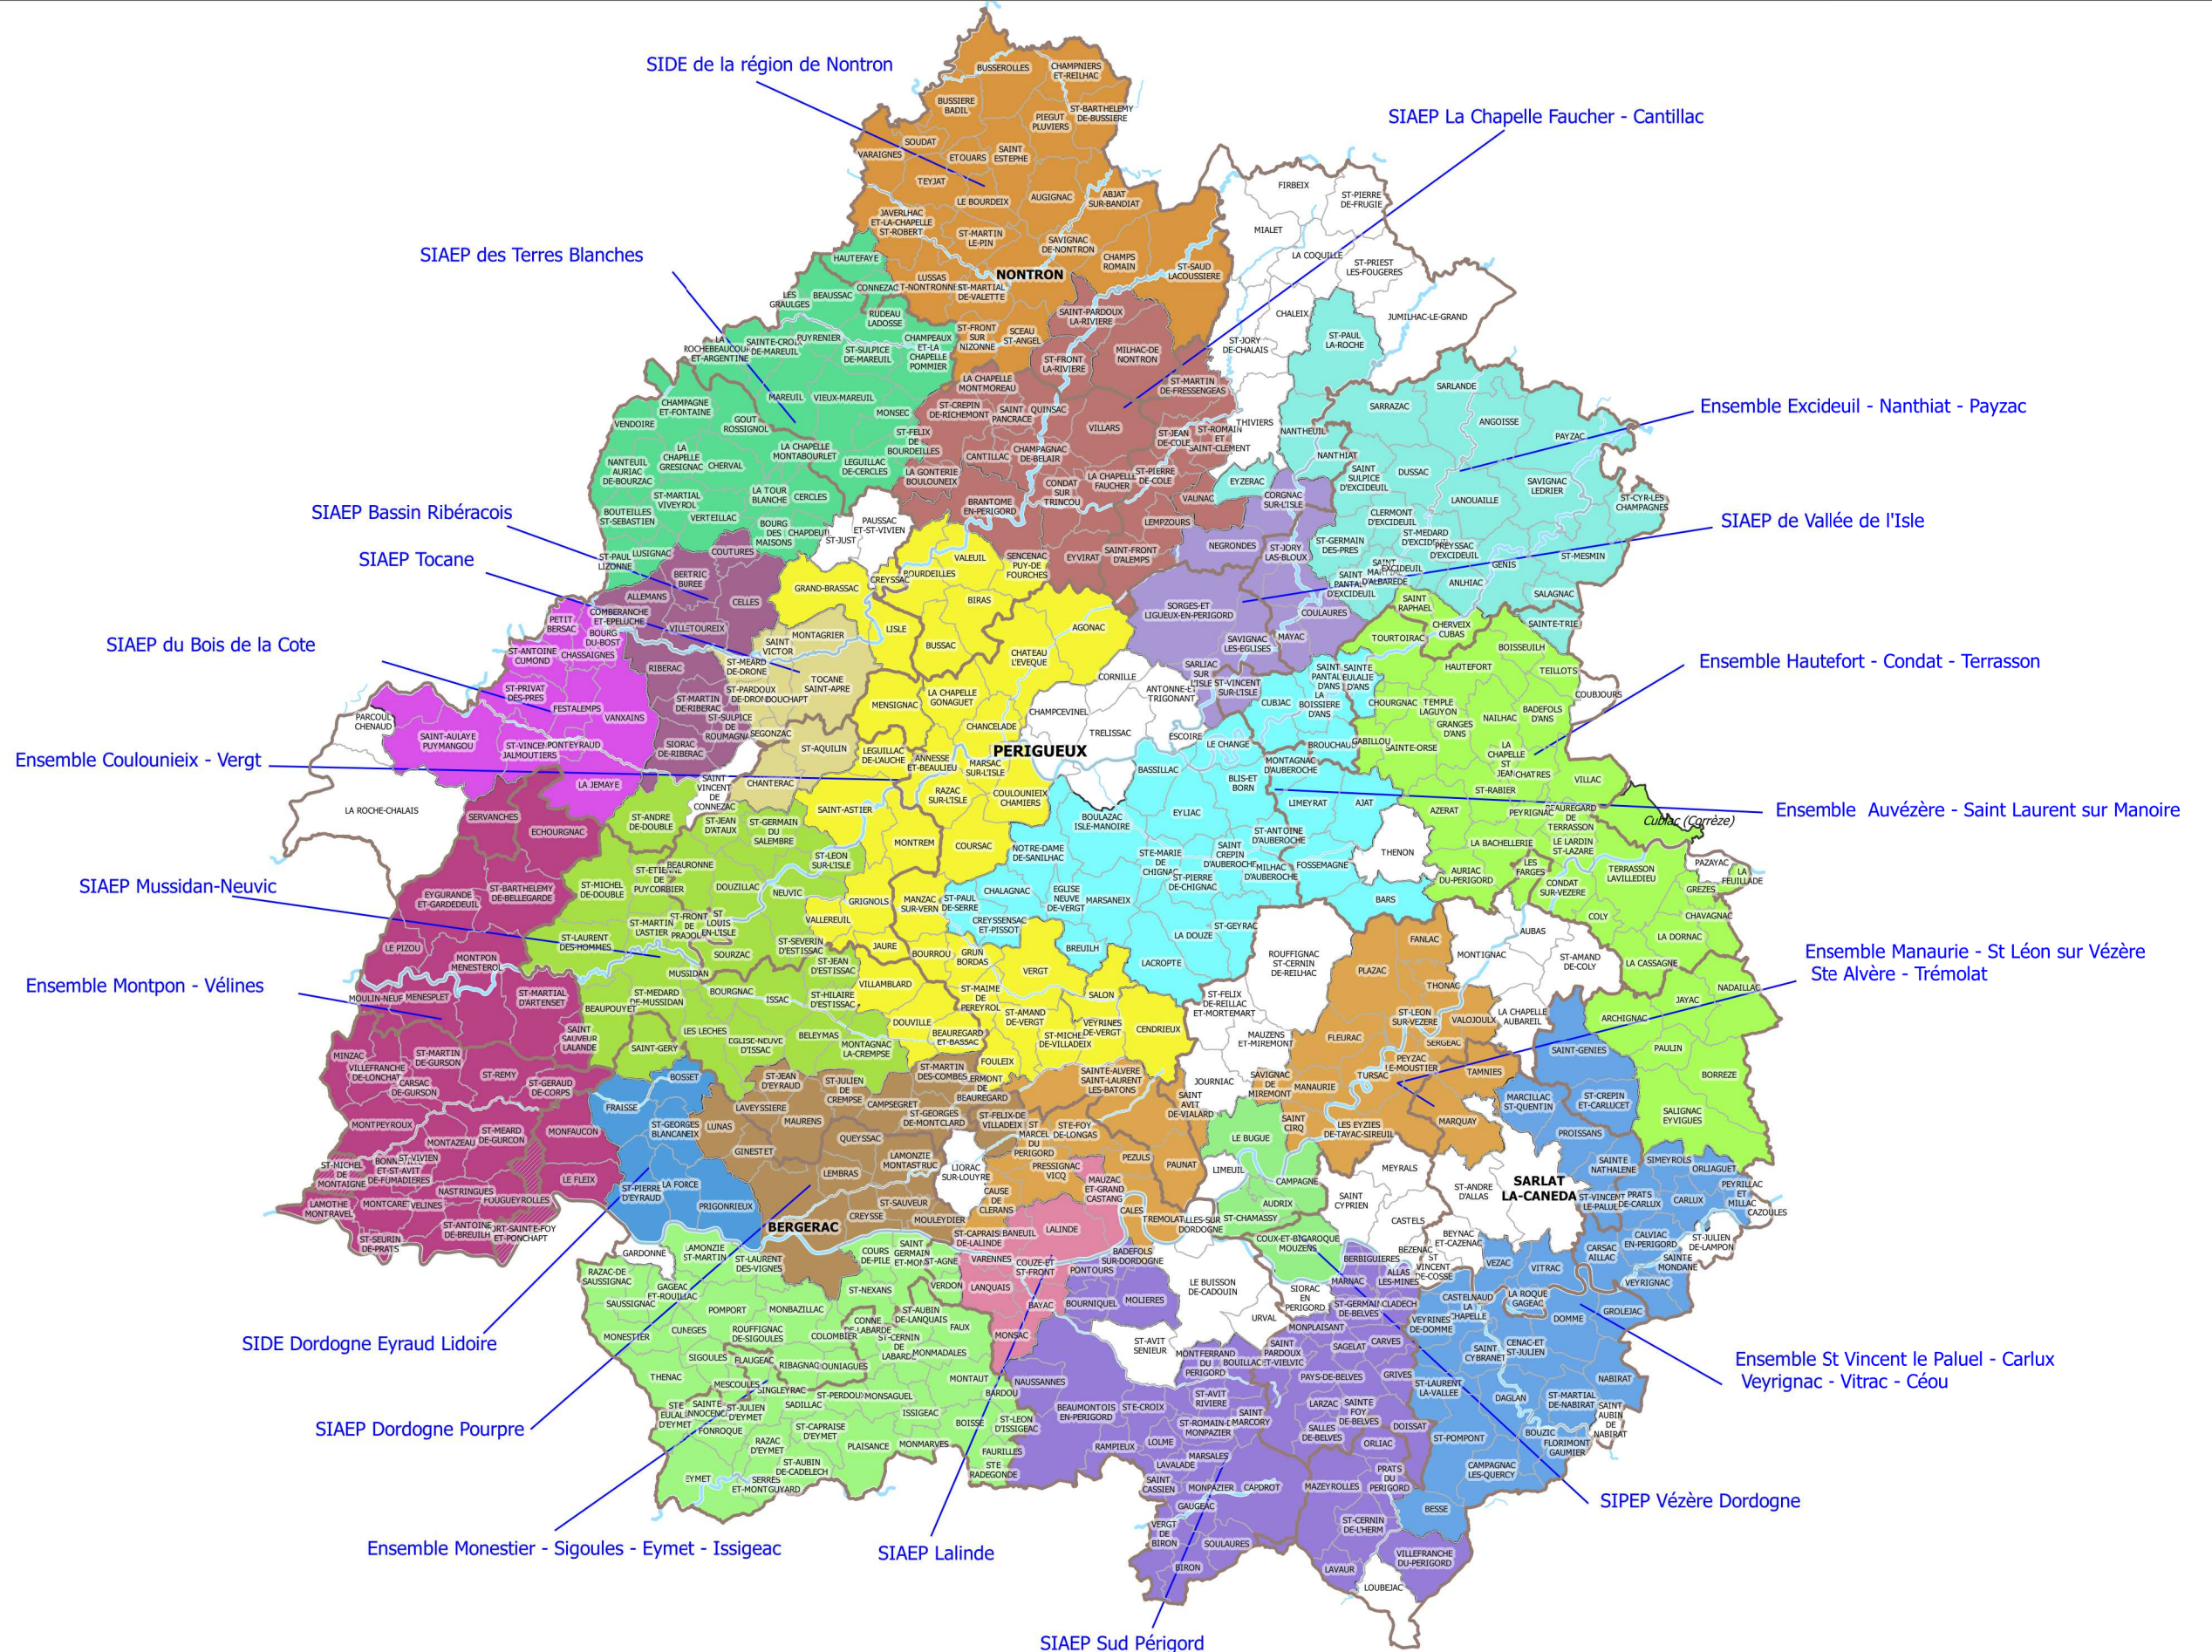

Département de la Dordogne : Syndicats intervenant dans le domaine de l'eau potable au 1er janvier 2016

Légende

-  EPCI au 01/01/2016
-  Communes hors EPCI

Département de la Dordogne : Rationalisation des syndicats intervenant dans le domaine de l'eau potable au 1er janvier 2017

Légende

-  EPCI au 01/01/2017
-  Communes hors EPCI

Domaine des rivières

Département de la Dordogne : Syndicats intervenant dans le domaine des rivières (pas de modification dans le cadre du SDCI)

Légende