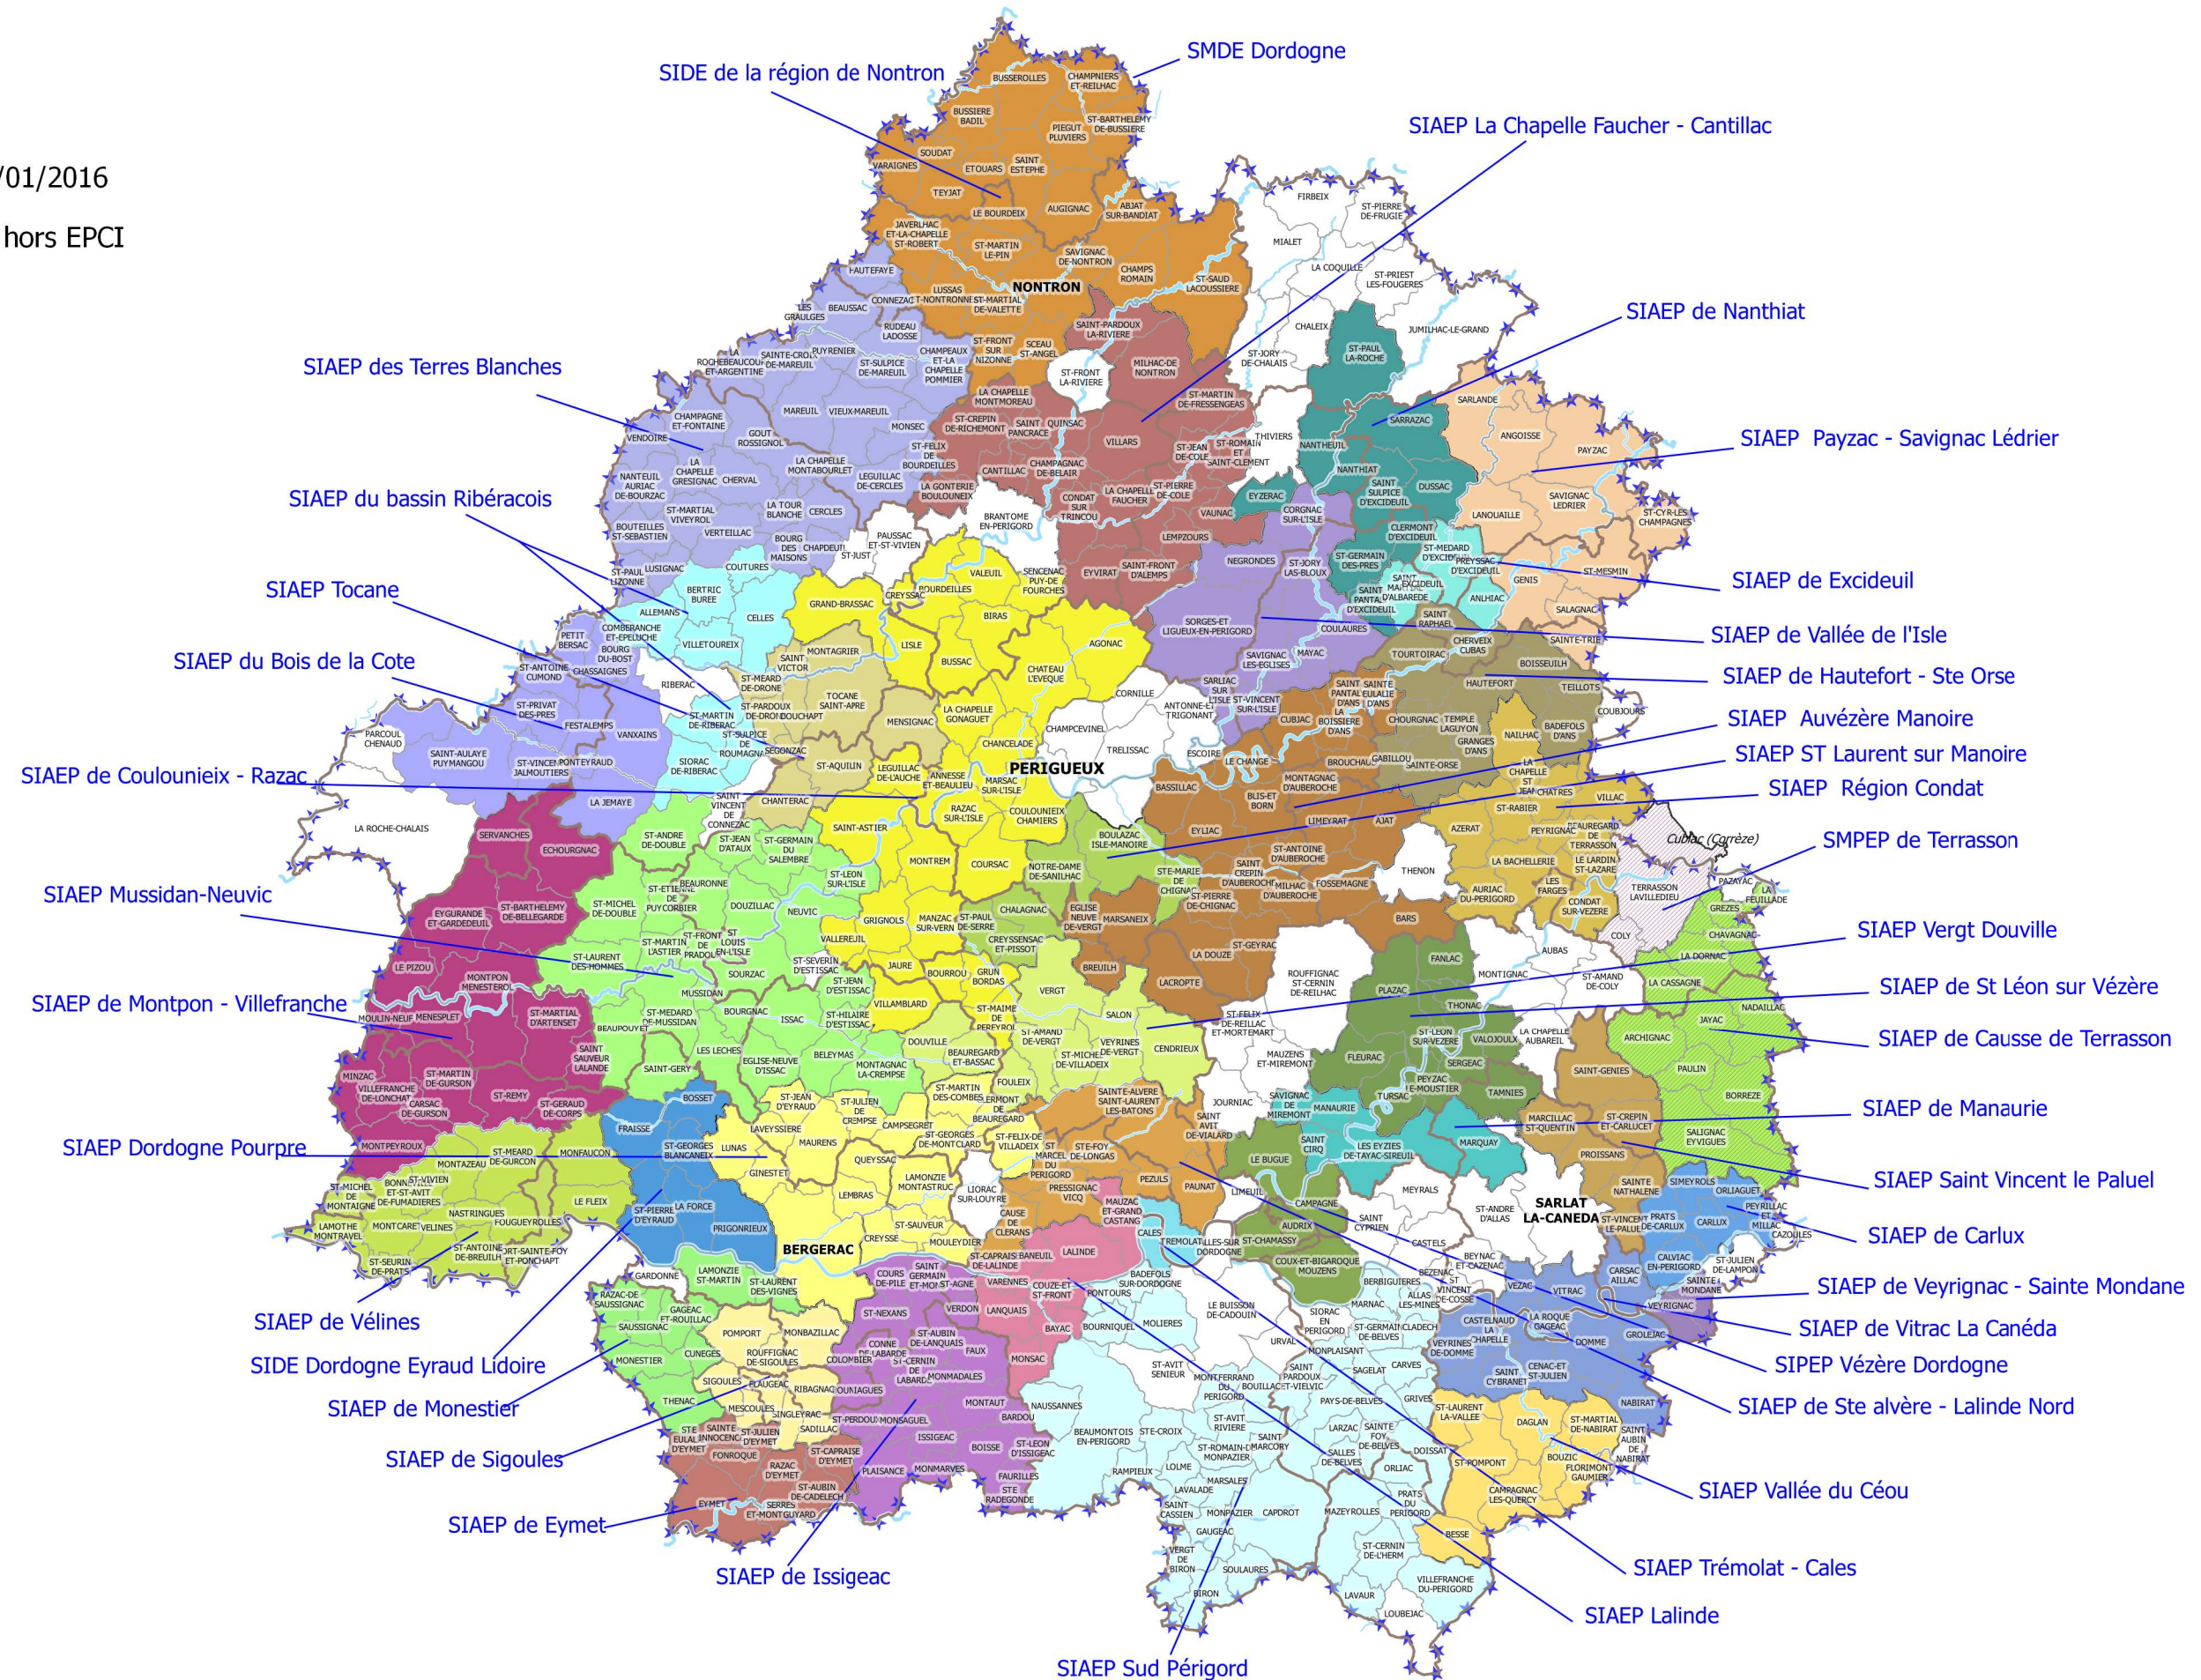

Département de la Dordogne : Syndicats intervenant dans le domaine de l'eau potable au 1er janvier 2016

Légende

-  EPCI au 01/01/2016
-  Communes hors EPCI

Département de la Dordogne : Rationalisation des syndicats intervenant dans le domaine de l'eau potable au 1er janvier 2017

Légende

-  EPCI au 01/01/2017
-  Communes hors EPCI

Domaine des rivières

Département de la Dordogne : Syndicats intervenant dans le domaine des rivières (pas de modification dans le cadre du SDCI)

Légende