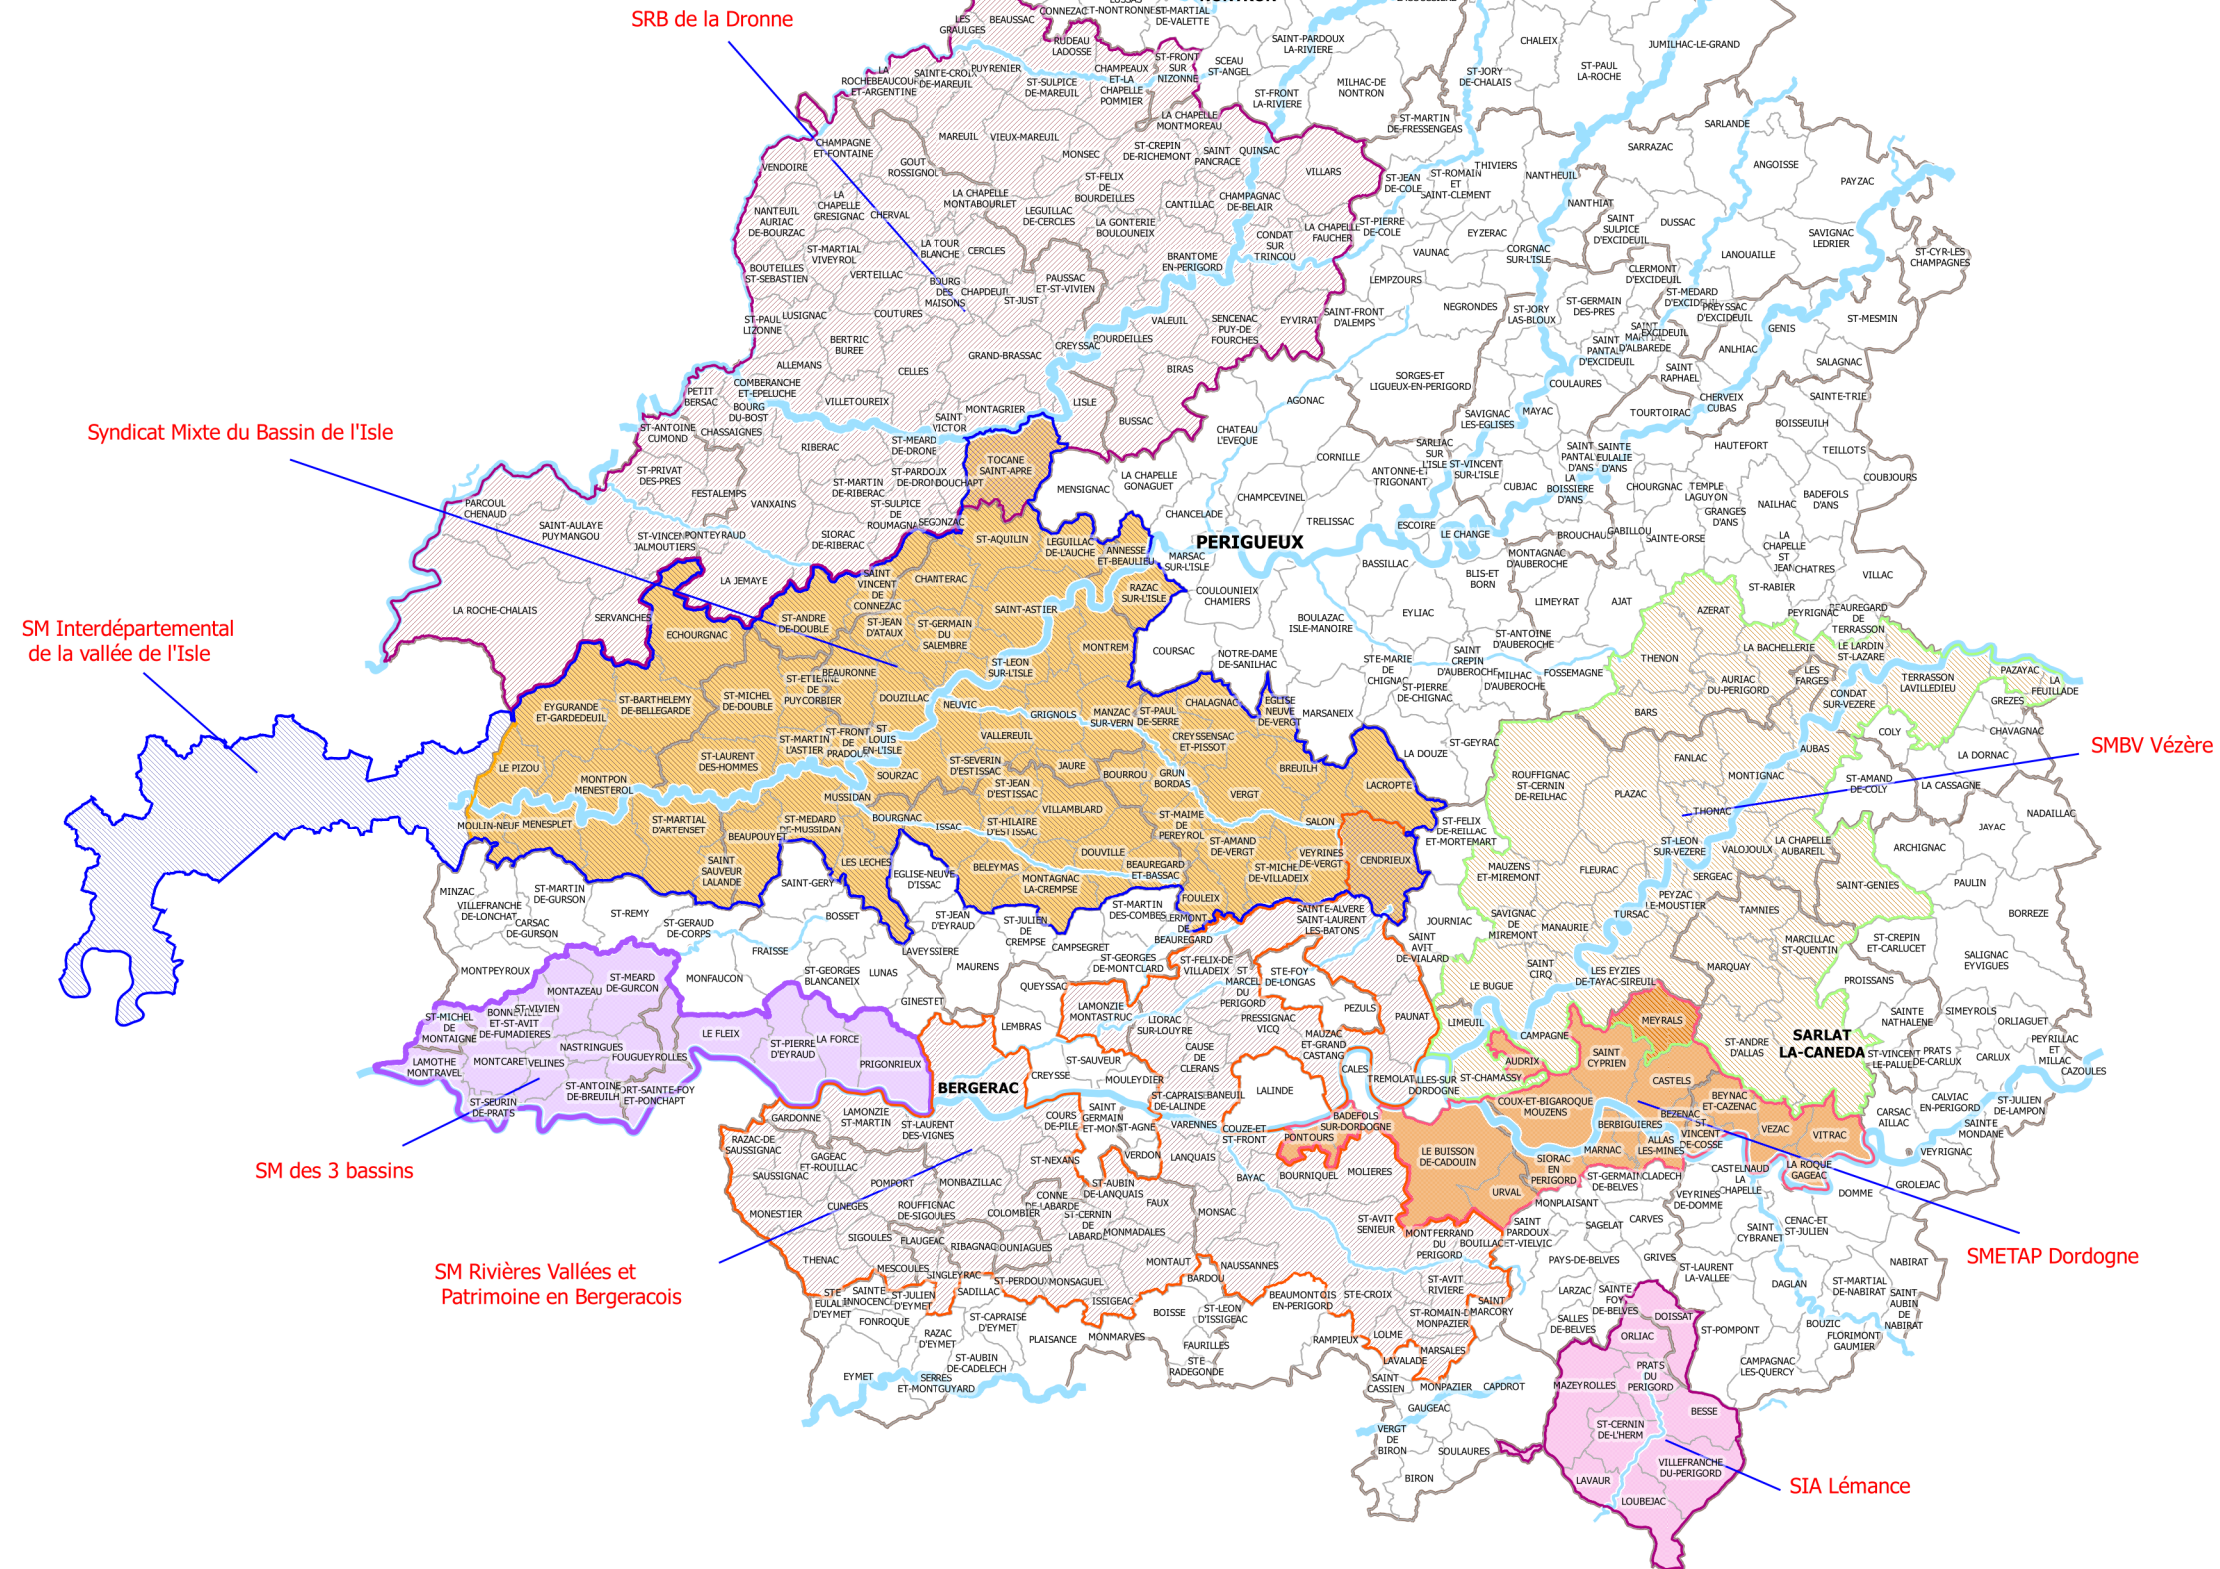

Département de la Dordogne : Syndicats intervenant dans le domaine des rivières (pas de modification dans le cadre du SDCI)

Légende

- EPCI au 01/01/2016
- Communes hors EPCI